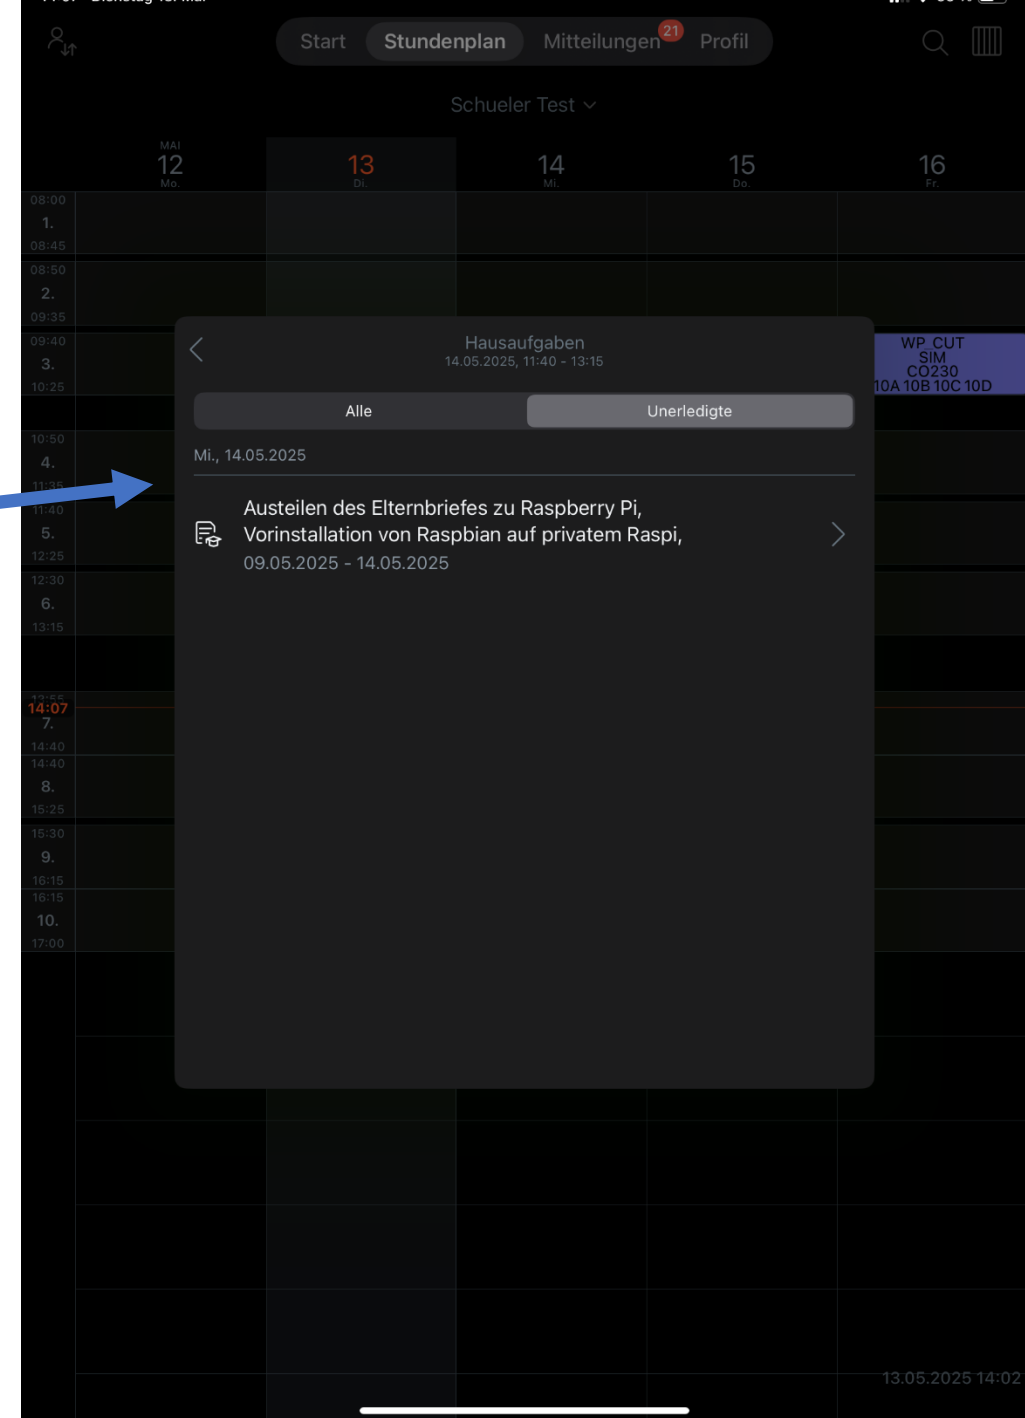

Digitales Klassenbuch – Funktionen für Schülerinnen und Schüler

Hausaufgaben über Anklicken der
Stunde, in der die Hausaufgaben fällig sind!